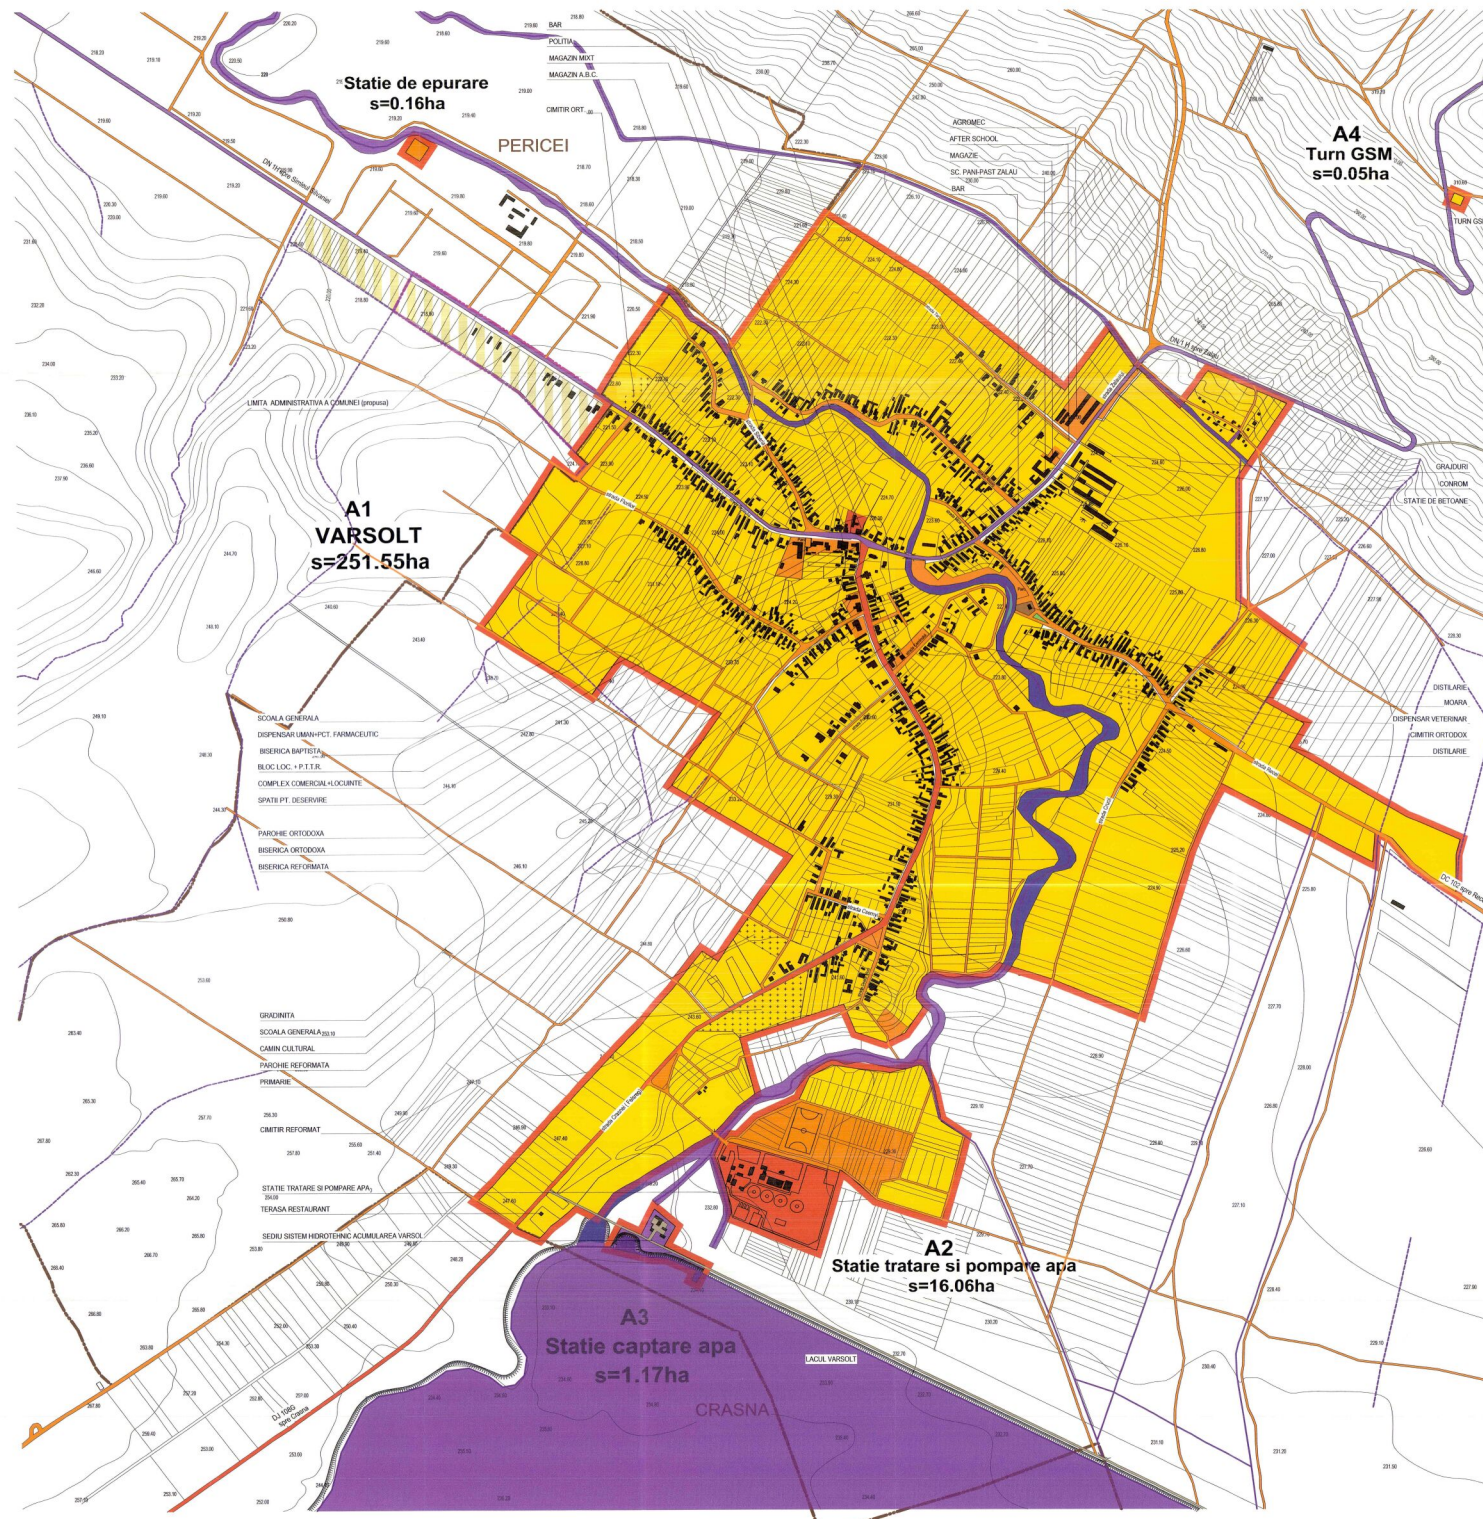

PUG PLAN URBANISTIC
GENERAL
comuna : VARSOLT
localitatea : VARSOLT
PROPRIETATEA ASUPRA TERENURILOR

LEGENDA

- LIMITE
  - LIMITA INTRAVILANULI PROPRIU
  - LIMITA TERENURILOR ADMINISTRATIV AL COMUNEI
  - ○ ○ ○ ○ LIMITA ZONEI CENTRALE
- TIPURI DE PROPRIETATE ASUPRA TERENURILOR DIN INTRAVILAN
  - a) PROPRIETATE PUBLICA
    - TERENURI PROPRIETATE PUBLICA DE INTERES NATIONAL
    - TERENURI PROPRIETATE PUBLICA DE INTERES JUDETEAN
    - TERENURI PROPRIETATE PUBLICA DE INTERES LOCAL
  - b) PROPRIETATE PRIVATA
    - TERENURI PROPRIETATE PRIVATA DE INTERES NATIONAL
    - TERENURI PROPRIETATE PRIVATA DE INTERES JUDETEAN
    - TERENURI PROPRIETATE PRIVATA DE INTERES LOCAL
    - TERENURI PROPRIETATE PRIVATA A PERSONELOR FOCDE SAU JURIDICE
  - c) TERENURI IN LITIGIU
    - ■
- CIRCULATIA TERENURILOR
  - TERENURI CE SE INTENTIONEAZA A FI TRECUTE IN DOMENIUL PUBLIC
  - TERENURI CE SE INTENTIONEAZA A FI TRECUTE IN DOMENIUL PRIVAT AL UNITATILOR ADMINISTRATIV TERitoriale
  - TERENURI AFLATE IN DOMENIUL PRIVAT DESTINATE CONCESIONARI
  - TERENURI AFLATE IN DOMENIUL PRIVAT DESTINATE SCHIMBULUI